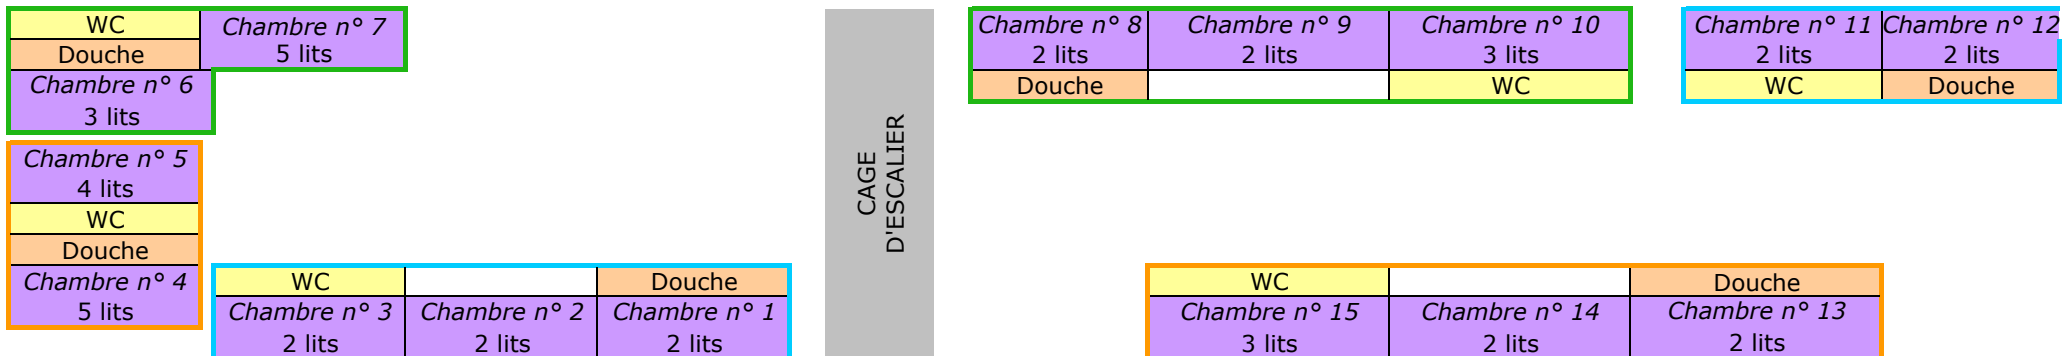

Plan - Chalet La Grenery - Entremont-Le-Vieux - 73670

04 79 65 85 18 - grenery73@aol.com - www.grenery-chartreuse.com

3ème étage

2ème étage

1er étage

Rez de chaussé

Sous-sol